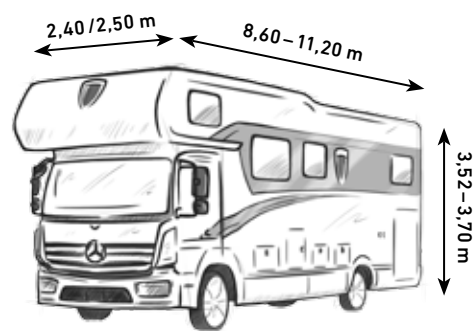

MORELO PALACE ALKOVEN

CHASSIS/MOTOR

PRIS

	CHASSIS/MOTOR	PRIS
PALACE ALKOVEN	MORELO PALACE ALKOVEN 86 FB IVECO Eurocargo 75 E 21* - 4.5 / 154/210 (KW/PS)	kr 2.599.000
	MORELO PALACE ALKOVEN 86 FB Mercedes Benz Atego 923* - 5.1 / 170/231 (KW/PS)	kr 2.894.000
	MORELO PALACE ALKOVEN 90 LB IVECO Eurocargo 75 E 21* - 4.5 / 154/210 (KW/PS)	kr 2.640.000
	MORELO PALACE ALKOVEN 90 LB Mercedes Benz Atego 923* - 5.1 / 170/231 (KW/PS)	kr 2.934.000
	MORELO PALACE ALKOVEN 95 MB IVECO Eurocargo 120 E 28 - 6.7 / 205/279 (KW/PS)	kr 3.065.000
	MORELO PALACE ALKOVEN 95 MB Mercedes Benz Atego 1230 - 7.7 / 220/299 (KW/PS)	kr 3.305.000
	MORELO PALACE ALKOVEN 95 GB IVECO Eurocargo 120 E 28 - 6.7 / 205/279 (KW/PS)	kr 3.283.000
	MORELO PALACE ALKOVEN 95 GB Mercedes Benz Atego 1230 - 7.7 / 220/299 (KW/PS)	kr 3.523.000
	MORELO PALACE ALKOVEN 103 GB IVECO Eurocargo 120 E 28 - 6.7 / 205/279 (KW/PS)	kr 3.396.000
	MORELO PALACE ALKOVEN 103 GB Mercedes Benz Atego 1230 - 7.7 / 220/299 (KW/PS)	kr 3.547.000
	MORELO PALACE ALKOVEN 108 GSB IVECO Eurocargo 120 E 28 - 6.7 / 205/279 (KW/PS)	kr 3.446.000
	MORELO PALACE ALKOVEN 108 GSB Mercedes Benz Atego 1230 - 7.7 / 220/299 (KW/PS)	kr 3.686.000