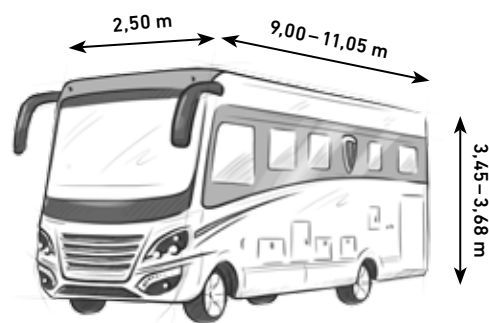

MORELO PALACE LINER

	CHASSIS/MOTOR	PRIS	
	PALACE LINER 88 LB	IVECO Eurocargo 100 E 25 - 6.7 / 185/251 (KW/PS)	kr 2.980.000
	PALACE LINER 88 LB	Mercedes Benz Atego 923 - 5.1 / 170/231 (KW/PS)	kr 3.102.000
	PALACE LINER 88 LB	Mercedes Benz Atego 924 - 7.7 / 175/238 (KW/PS)	kr 3.239.000
	PALACE LINER 90 LS	IVECO Eurocargo 100 E 25 - 6.7 / 185/251 (KW/PS)	kr 3.005.000
	PALACE LINER 90 LS	Mercedes Benz Atego 923 - 5.1 / 170/231 (KW/PS)	kr 3.127.000
	PALACE LINER 90 LS	Mercedes Benz Atego 924 - 7.7 / 175/238 (KW/PS)	kr 3.264.000
	PALACE LINER 90 LBX	IVECO Eurocargo 100 E 25 - 6.7 / 185/251 (KW/PS)	kr 3.005.000
	PALACE LINER 90 LBX	Mercedes Benz Atego 923 - 5.1 / 170/231 (KW/PS)	kr 3.127.000
	PALACE LINER 90 LBX	Mercedes Benz Atego 924 - 7.7 / 175/238 (KW/PS)	kr 3.264.000
	PALACE LINER 90 M	IVECO Eurocargo 100 E 25 - 6.7 / 185/251 (KW/PS)	kr 3.005.000
	PALACE LINER 90 M	Mercedes Benz Atego 923 - 5.1 / 170/231 (KW/PS)	kr 3.127.000
	PALACE LINER 90 M	Mercedes Benz Atego 924 - 7.7 / 175/238 (KW/PS)	kr 3.264.000
	PALACE LINER 93 MB	IVECO Eurocargo 100 E 25 - 6.7 / 185/251 (KW/PS)	kr 3.031.000
	PALACE LINER 93 MB	Mercedes Benz Atego 923 - 5.1 / 170/231 (KW/PS)	kr 3.154.000
	PALACE LINER 93 MB	Mercedes Benz Atego 924 - 7.7 / 175/238 (KW/PS)	kr 3.290.000
	PALACE LINER 95 GB	IVECO Eurocargo 100 E 25 - 6.7 / 185/251 (KW/PS)	kr 3.240.000
	PALACE LINER 95 GB	IVECO Eurocargo 120 E 28 - 6.7 / 205/279 (KW/PS)	kr 3.499.000
	PALACE LINER 95 GB	Mercedes Benz Atego 924 - 7.7 / 175/238 (KW/PS)	kr 3.499.000
	PALACE LINER 95 GB	Mercedes Benz Atego 1230 - 7.7 / 220/299 (KW/PS)	kr 3.672.000
	PALACE LINER 103 GSB	IVECO Eurocargo 120 E 28 - 6.7 / 205/279 (KW/PS)	kr 3.566.000
	PALACE LINER 103 GSB	Mercedes Benz Atego 1230 - 7.7 / 220/299 (KW/PS)	kr 3.789.000
	PALACE LINER 108 GSB	IVECO Eurocargo 120 E 28 - 6.7 / 205/279 (KW/PS)	kr 3.606.000
	PALACE LINER 108 GSB	Mercedes Benz Atego 1230 - 7.7 / 220/299 (KW/PS)	kr 3.829.000
	PALACE LINER 90 LO (Slide out)	IVECO Eurocargo 100 E 25 - 6.7 / 185/251 (KW/PS)	kr 3.273.000
	PALACE LINER 90 LO (Slide out)	Mercedes Benz Atego 923 - 5.1 / 170/231 (KW/PS)	kr 3.396.000
	PALACE LINER 90 LO (Slide out)	Mercedes Benz Atego 924 - 7.7 / 175/238 (KW/PS)	kr 3.533.000
	PALACE LINER 95 MO (Slide out)	IVECO Eurocargo 100 E 25 - 6.7 / 185/251 (KW/PS)	kr 3.337.000
	PALACE LINER 95 MO (Slide out)	Mercedes Benz Atego 924 - 7.7 / 175/238 (KW/PS)	kr 3.597.000
	PALACE LINER 97 GO (Slide out)	IVECO Eurocargo 120 E 28 - 6.7 / 205/279 (KW/PS)	kr 3.724.000
	PALACE LINER 97 GO (Slide out)	Mercedes Benz Atego 1230 - 7.7 / 220/299 (KW/PS)	kr 3.947.000
	PALACE LINER 107 GSO (Slide out)	IVECO Eurocargo 120 E 28 - 6.7 / 205/279 (KW/PS)	kr 3.882.000
	PALACE LINER 107 GSO (Slide out)	Mercedes Benz Atego 1230 - 7.7 / 220/299 (KW/PS)	kr 4.105.000