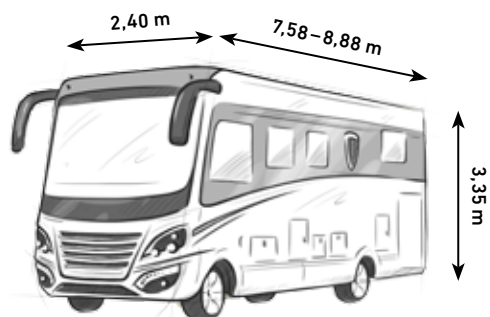

MORELO LOFT

CHASSIS/MOTOR

PRIS

LOFT	CHASSIS/MOTOR	PRIS
MORELO LOFT 74 H	IVECO Daily 60 C 18 - 3.0 / 132/180 (KW/PS)	kr 1.880.000
MORELO LOFT 74 H	IVECO Daily 70 C 18 - 3.0 / 132/180 (KW/PS)	kr 1.935.000
MORELO LOFT 77 HB	IVECO Daily 60 C 18 - 3.0 / 132/180 (KW/PS)	kr 1.890.000
MORELO LOFT 77 HB	IVECO Daily 70 C 18 - 3.0 / 132/180 (KW/PS)	kr 1.945.000
MORELO LOFT 78 F	IVECO Daily 60 C 18 - 3.0 / 132/180 (KW/PS)	kr 1.921.000
MORELO LOFT 78 F	IVECO Daily 70 C 18 - 3.0 / 132/180 (KW/PS)	kr 1.976.000
MORELO LOFT 81 FB	IVECO Daily 60 C 18 - 3.0 / 132/180 (KW/PS)	kr 1.941.000
MORELO LOFT 81 FB	IVECO Daily 70 C 18 - 3.0 / 132/180 (KW/PS)	kr 1.996.000
MORELO LOFT 79 L	IVECO Daily 60 C 18 - 3.0 / 132/180 (KW/PS)	kr 1.917.000
MORELO LOFT 81 FB	IVECO Daily 70 C 18 - 3.0 / 132/180 (KW/PS)	kr 1.966.000
MORELO LOFT 82 LB	IVECO Daily 60 C 18 - 3.0 / 132/180 (KW/PS)	kr 1.926.000
MORELO LOFT 82 LB	IVECO Daily 70 C 18 - 3.0 / 132/180 (KW/PS)	kr 1.976.000
MORELO LOFT 83 LT	IVECO Daily 60 C 18 - 3.0 / 132/180 (KW/PS)	kr 1.952.000
MORELO LOFT 83 LT	IVECO Daily 70 C 18 - 3.0 / 132/180 (KW/PS)	kr 2.007.000
MORELO LOFT 86 LBT	IVECO Daily 60 C 18 - 3.0 / 132/180 (KW/PS)	kr 1.972.000
MORELO LOFT 86 LBT	IVECO Daily 70 C 18 - 3.0 / 132/180 (KW/PS)	kr 2.027.000
MORELO LOFT 84 M	IVECO Daily 60 C 18 - 3.0 / 132/180 (KW/PS)	kr 1.952.000
MORELO LOFT 84 M	IVECO Daily 70 C 18 - 3.0 / 132/180 (KW/PS)	kr 2.012.000
MORELO LOFT 87 MB	IVECO Daily 60 C 18 - 3.0 / 132/180 (KW/PS)	kr 1.982.000
MORELO LOFT 87 MB	IVECO Daily 70 C 18 - 3.0 / 132/180 (KW/PS)	kr 2.042.000