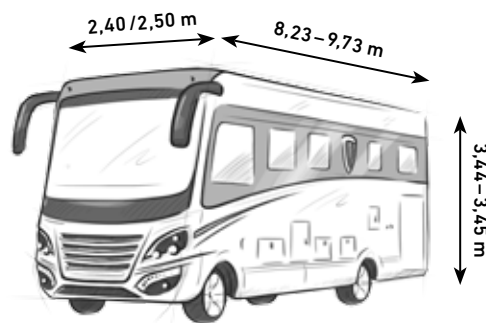

MORELO LOFT

CHASSIS/MOTOR

PRIS

LOFT	CHASSIS/MOTOR	PRIS
MORELO LOFT 74 H	IVECO Daily 60 C 18 - 3.0 / 132/180 (KW/PS)	kr 1.880.000
MORELO LOFT 74 H	IVECO Daily 70 C 18 - 3.0 / 132/180 (KW/PS)	kr 1.935.000
MORELO LOFT 77 HB	IVECO Daily 60 C 18 - 3.0 / 132/180 (KW/PS)	kr 1.890.000
MORELO LOFT 77 HB	IVECO Daily 70 C 18 - 3.0 / 132/180 (KW/PS)	kr 1.945.000
MORELO LOFT 78 F	IVECO Daily 60 C 18 - 3.0 / 132/180 (KW/PS)	kr 1.921.000
MORELO LOFT 78 F	IVECO Daily 70 C 18 - 3.0 / 132/180 (KW/PS)	kr 1.976.000
MORELO LOFT 81 FB	IVECO Daily 60 C 18 - 3.0 / 132/180 (KW/PS)	kr 1.941.000
MORELO LOFT 81 FB	IVECO Daily 70 C 18 - 3.0 / 132/180 (KW/PS)	kr 1.996.000
MORELO LOFT 79 L	IVECO Daily 60 C 18 - 3.0 / 132/180 (KW/PS)	kr 1.917.000
MORELO LOFT 81 FB	IVECO Daily 70 C 18 - 3.0 / 132/180 (KW/PS)	kr 1.966.000
MORELO LOFT 82 LB	IVECO Daily 60 C 18 - 3.0 / 132/180 (KW/PS)	kr 1.926.000
MORELO LOFT 82 LB	IVECO Daily 70 C 18 - 3.0 / 132/180 (KW/PS)	kr 1.976.000
MORELO LOFT 83 LT	IVECO Daily 60 C 18 - 3.0 / 132/180 (KW/PS)	kr 1.952.000
MORELO LOFT 83 LT	IVECO Daily 70 C 18 - 3.0 / 132/180 (KW/PS)	kr 2.007.000
MORELO LOFT 86 LBT	IVECO Daily 60 C 18 - 3.0 / 132/180 (KW/PS)	kr 1.972.000
MORELO LOFT 86 LBT	IVECO Daily 70 C 18 - 3.0 / 132/180 (KW/PS)	kr 2.027.000
MORELO LOFT 84 M	IVECO Daily 60 C 18 - 3.0 / 132/180 (KW/PS)	kr 1.952.000
MORELO LOFT 84 M	IVECO Daily 70 C 18 - 3.0 / 132/180 (KW/PS)	kr 2.012.000
MORELO LOFT 87 MB	IVECO Daily 60 C 18 - 3.0 / 132/180 (KW/PS)	kr 1.982.000
MORELO LOFT 87 MB	IVECO Daily 70 C 18 - 3.0 / 132/180 (KW/PS)	kr 2.042.000