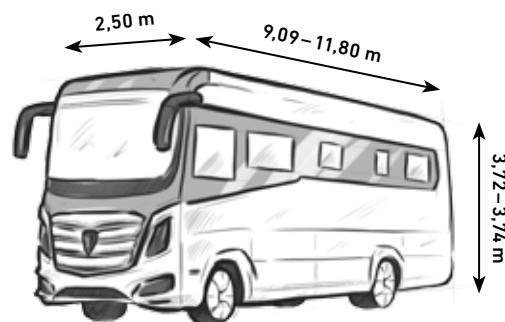

MORELO EMPIRE

	CHASSIS/MOTOR	PRIS	
EMPIRE	MORELO EMPIRE 90 L	IVECO Daily 70 C 21 - 3.0 / 151/205 (KW/PS)	kr 3.276.000
	MORELO EMPIRE 90 LS	IVECO Daily 70 C 21 - 3.0 / 151/205 (KW/PS)	kr 3.311.000
	MORELO EMPIRE 94 M	IVECO Daily 70 C 21 - 3.0 / 151/205 (KW/PS)	kr 3.311.000