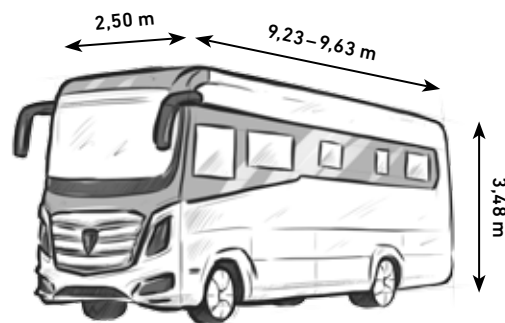

PRISLISTER 2018

MORELO EMPIRE . EMPIRE LINER