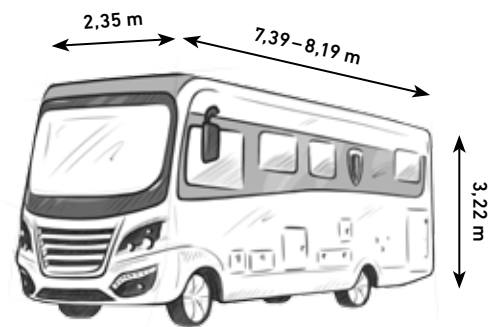

MORELO HOME

CHASSIS/MOTOR

PRIS

HOME	CHASSIS/MOTOR	PRIS
MORELO HOME 74 H	IVECO Daily 50 C 16 - 2.3 / 115/156 (KW/PS)	kr 1.599.000
MORELO HOME 78 HS	IVECO Daily 50 C 16 - 2.3 / 115/156 (KW/PS)	kr 1.630.000
MORELO HOME 78 L	IVECO Daily 50 C 16 - 2.3 / 115/156 (KW/PS)	kr 1.630.000
MORELO HOME 82 LS	IVECO Daily 50 C 16 - 2.3 / 115/156 (KW/PS)	kr 1.661.000
MORELO HOME 82 M	IVECO Daily 50 C 16 - 2.3 / 115/156 (KW/PS)	kr 1.661.000

MORELO LOFT

CHASSIS/MOTOR

PRIS